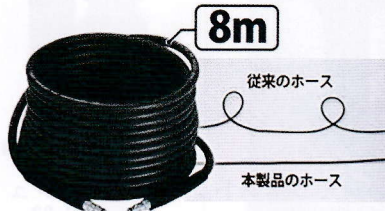

- 本体サイズ / (約)幅40.3×奥行21.8×高さ27.8cm
- 収納時サイズ / (約)幅45.9×奥行28.2×高さ27.8cm
- 本体重量 / (約)6.1kg
- カラー / ブラック・アッシュグレー
- 入数 / 1(小箱)2(大箱)
- 梱包サイズ / (約)幅48.0×奥行30.5×高さ28.5cm(小箱)
(約)幅50.0×奥行32.0×高さ60.5cm(大箱)
- 梱包重量 / (約)9.1kg(小箱) (約)19.2kg(大箱)
- JAN / 4971715 560003

角度を自在に変えられるから
ルーフや下回りも洗いやすい!

しなやか高圧ホース採用

取り回しや収納も簡単

一般的な高圧ホースよりも柔らかいPUフレックスホースを採用している為、巻き癖がつきにくく取り回しが容易。ボディへの接触も軽減されます。

オールインワン収納

背面に全ての付属品を収納できる

高圧ホース、補助ホースは収納袋に入れて保管できます。持ち運びにも便利です。

静音設計で快適洗車

音とパワーを調整可能

住宅街でも使用できる静音設計。使用時のストレスを軽減。

ホースを延ばして作業効率アップ!

KSS-EH5 高圧延長ホース5m

- サイズ / (約)全長ホース5m
- 本体重量 / 高圧ホース620g、ジョイント15g(ピン含む)
- 入数 / 1(小箱) 10(大箱)
- カラー / ブラック
- 材質 / 高圧ホース:TPU
ジョイント:PA66+30GF
ピン:SUS304
- 梱包サイズ / (約)幅28.0×奥行5.5×高さ32.0cm(小箱)
(約)幅65.5×奥行33.0×高さ30.5cm(大箱)
- 梱包重量 / (約)770g(小箱)
(約)10.7kg(大箱)
- JAN / 4971715 560188